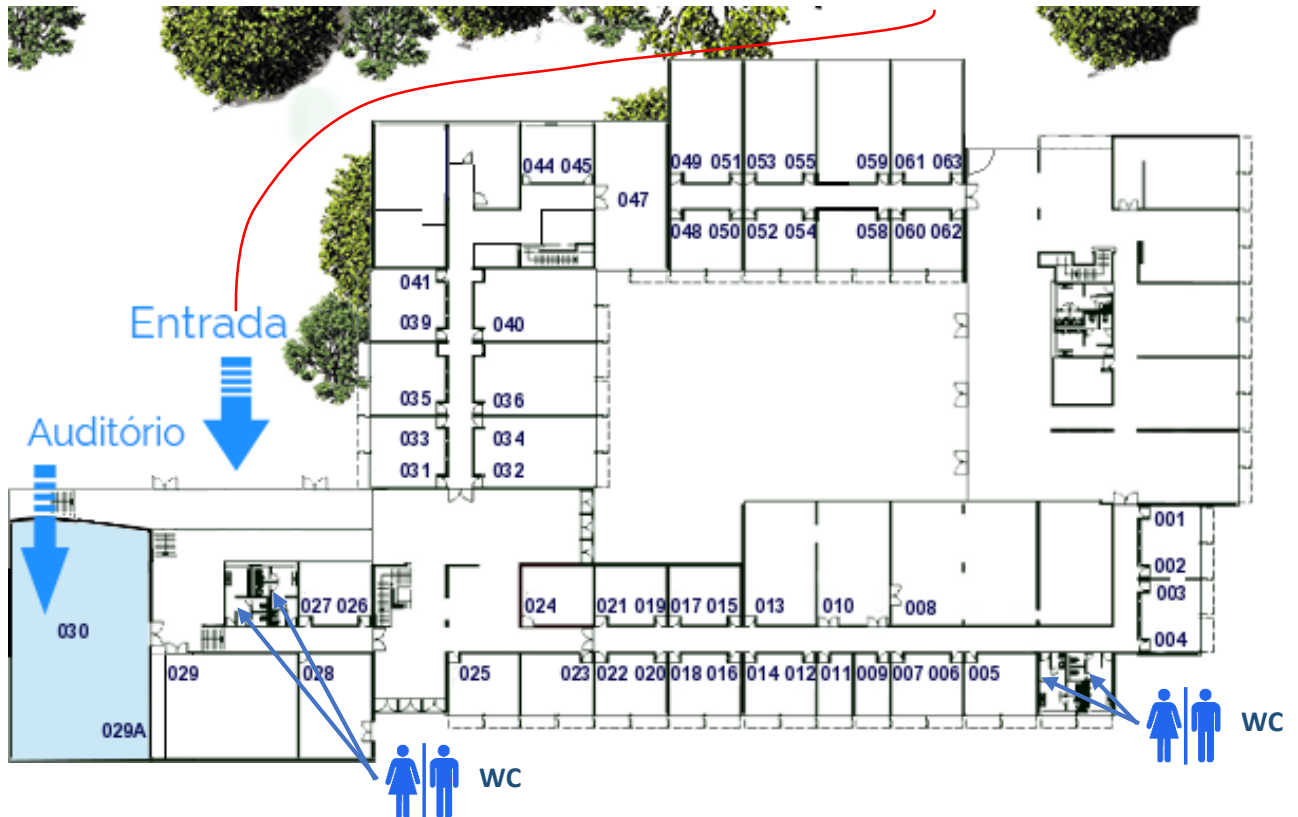

Rua Campo Alegre 1021, 4169-007 Porto

GPS:

Decimal → **Latitude:** 41.153534 | **Longitude:** -8.640425

GMS → **Latitude:** N 41° 9' 12.722" | **Longitude:** W 8° 38' 25.53"

Localização Auditório Ferreira da Silva

Localização Auditório 2