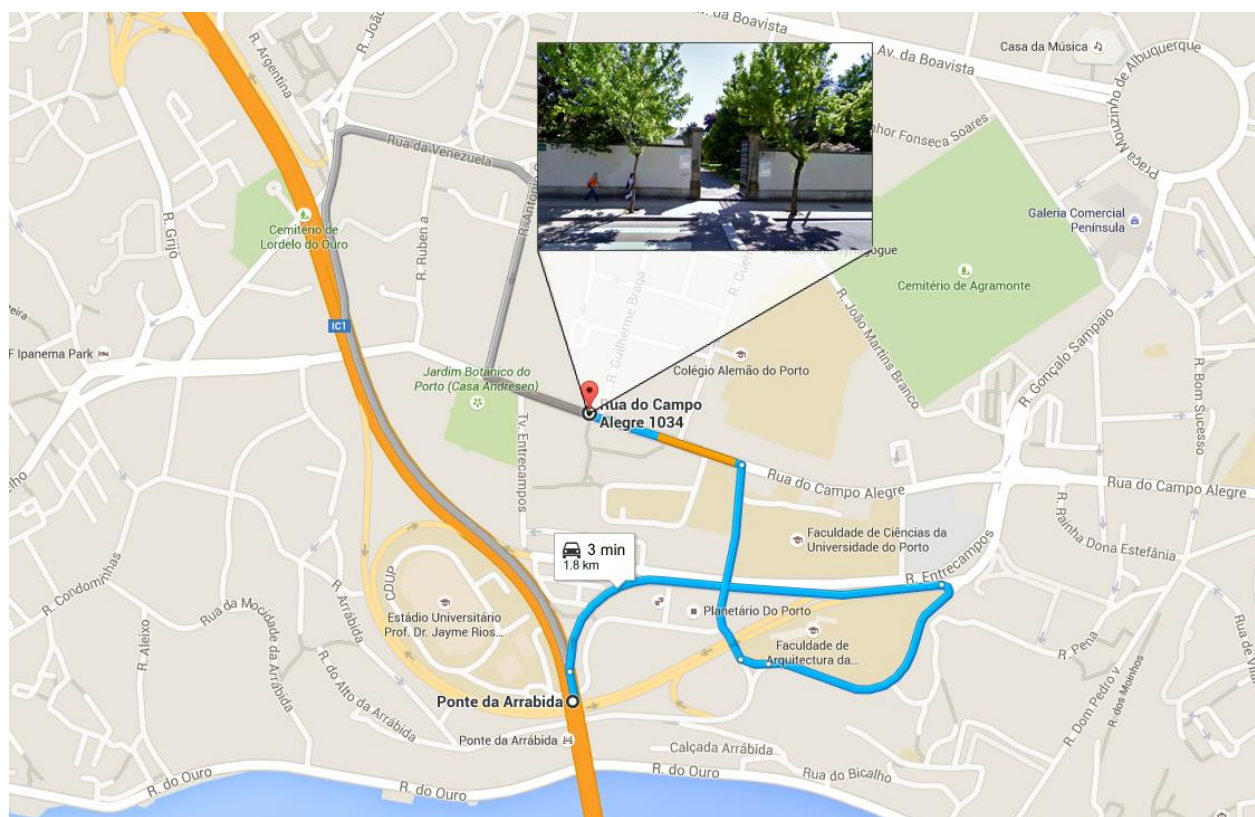

II Encontro em Ensino e Divulgação das Ciências

8 de julho de 2016

Localização

Auditório Ferreira da Silva

Faculdade de Ciências da Universidade do Porto

Edifício de Ciência de Computadores,

Auditório Ferreira da Silva

Rua Campo Alegre 1021, 4169-007 Porto

GPS:

Decimal → **Latitude:** 41.153534 | **Longitude:** -8.640425

GMS → **Latitude:** N 41° 9' 12.722" | **Longitude:** W 8° 38' 25.53"

Localização Auditório Ferreira da Silva

Localização Auditório 2